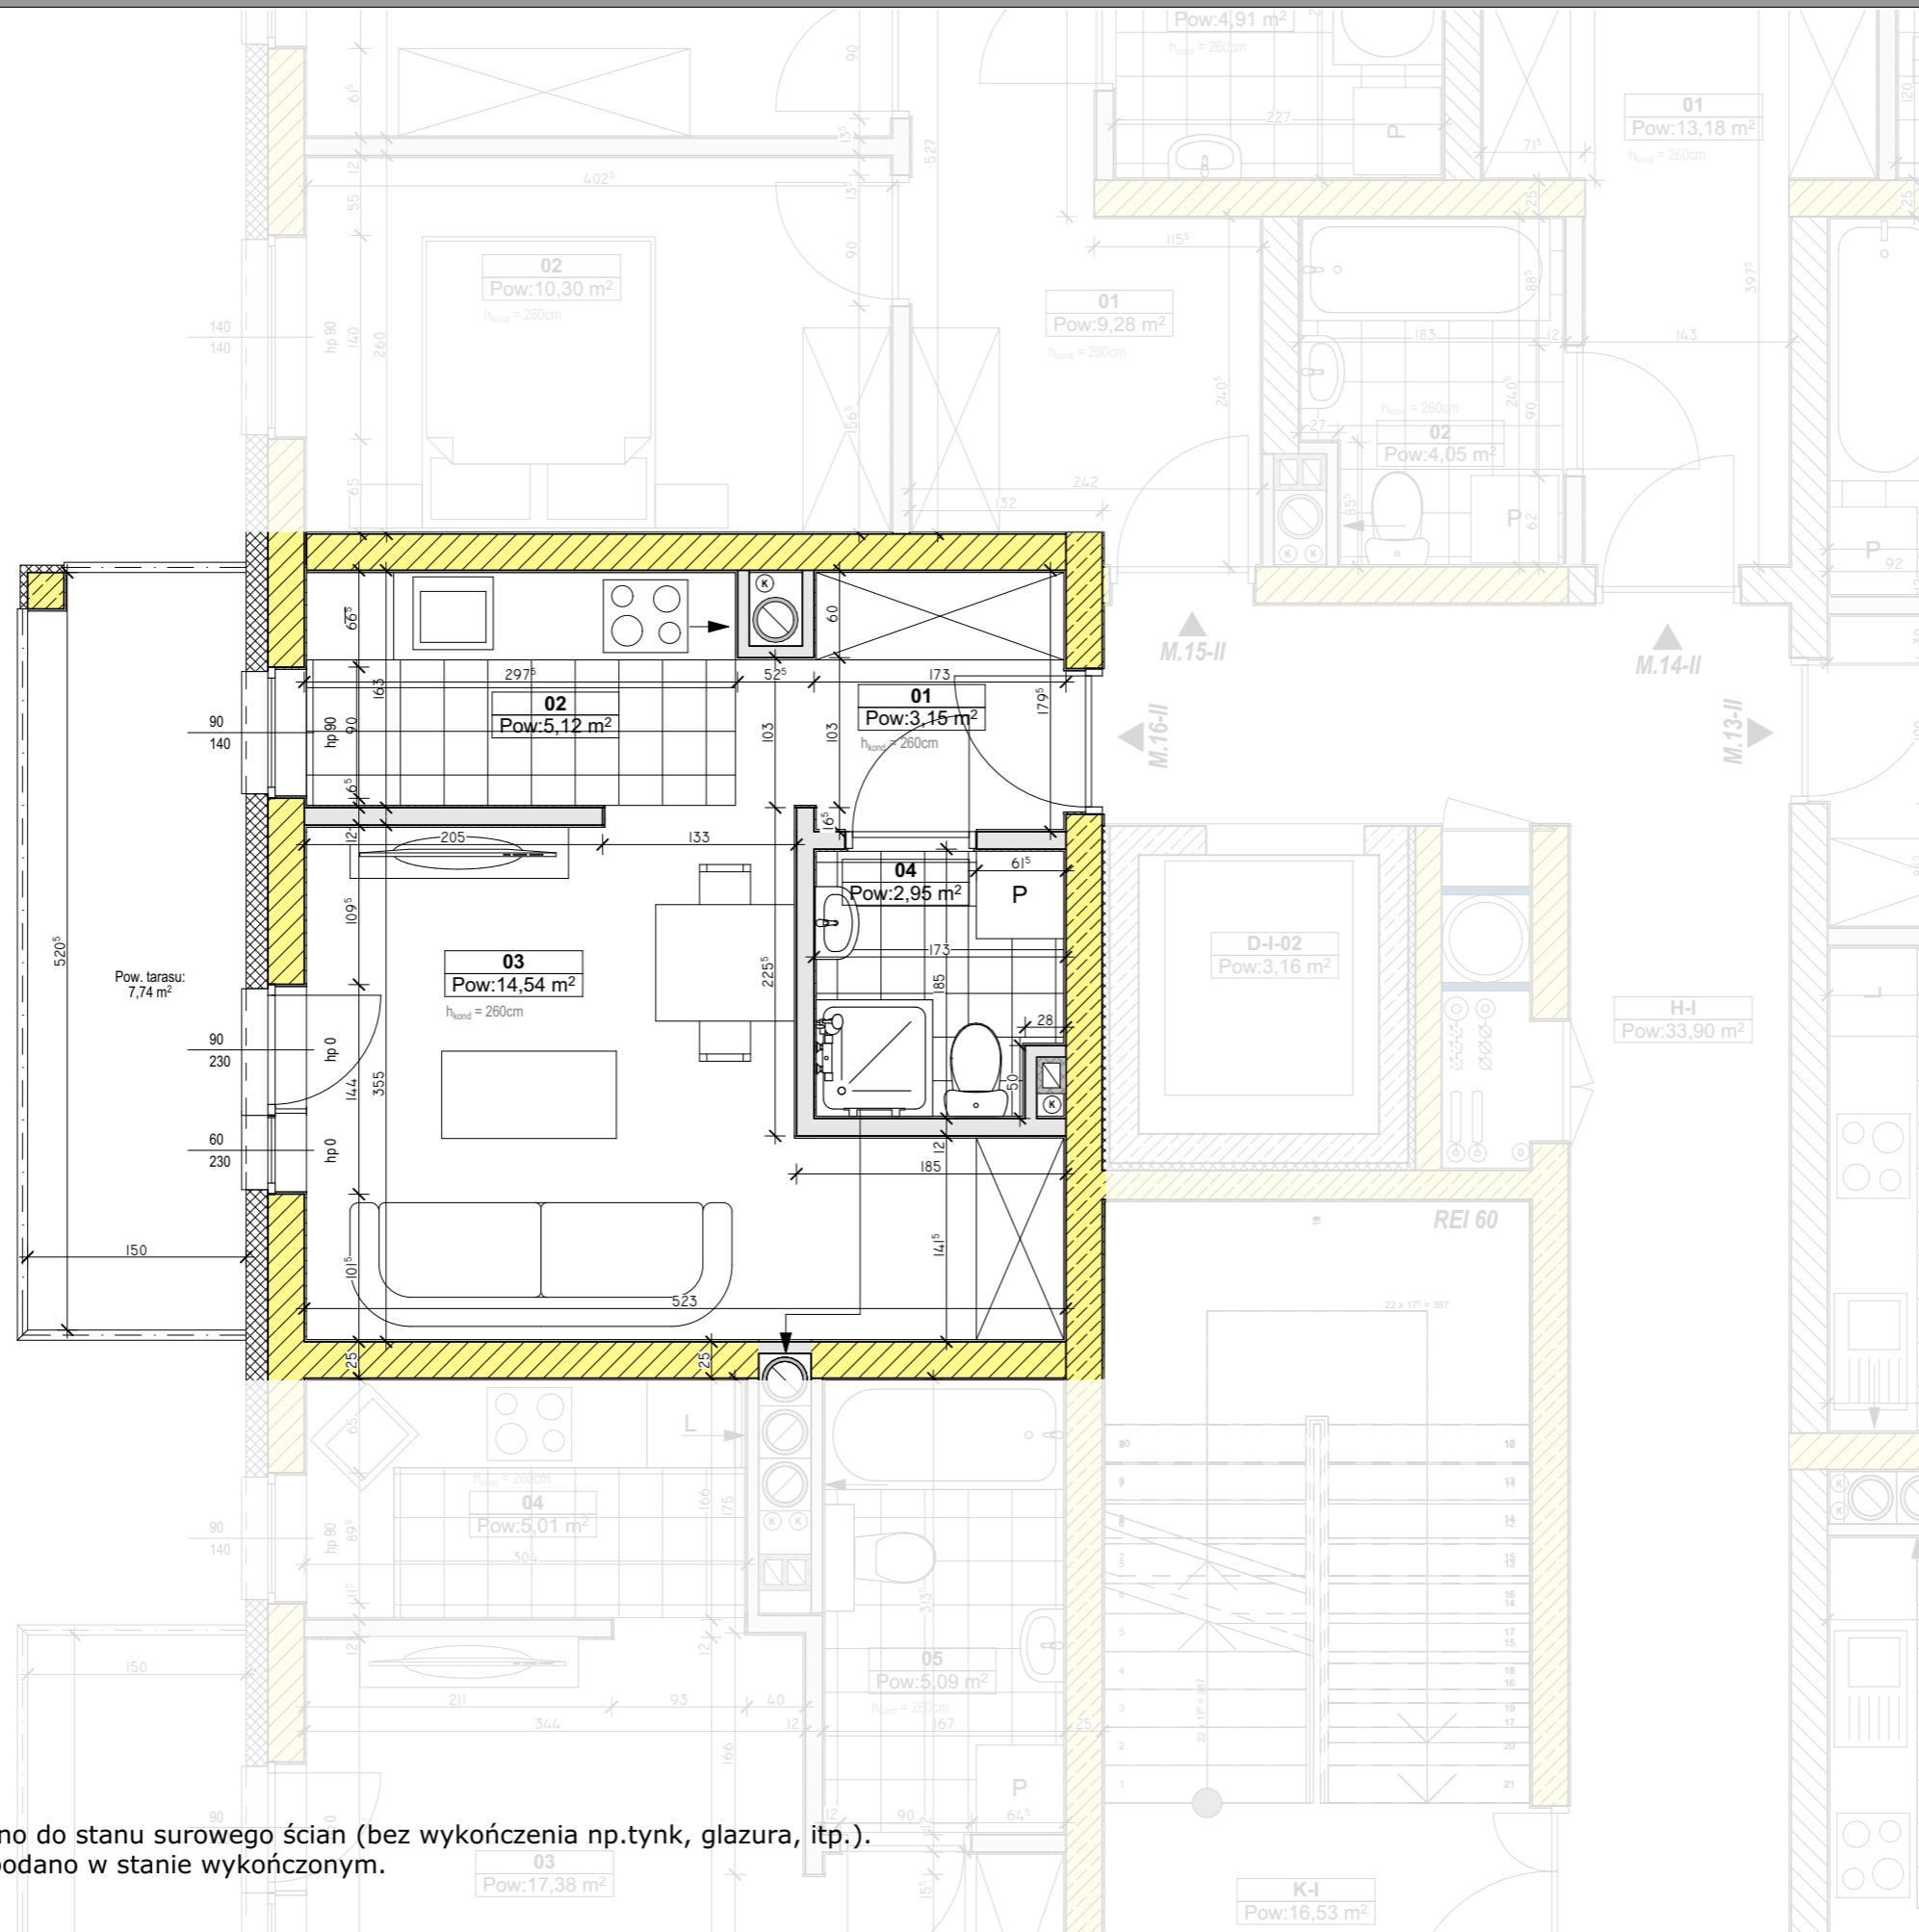

Mieszkanie M.16 - II

1:50

PIĘTRO II M.16

	Nazwa strefy	Pow. podłogi
01	Komunikacja	3,15
02	Kuchnia	5,12
03	Pokój	14,54
04	Łazienka	2,95
		25,76 m²

Powierzchnia tarasu : 7,74 m²

Wymiary pomieszczeń podano do stanu surowego ścian (bez wykończenia np.tynk, glazura, itp.).
Powierzchnie pomieszczeń podano w stanie wykończonym.