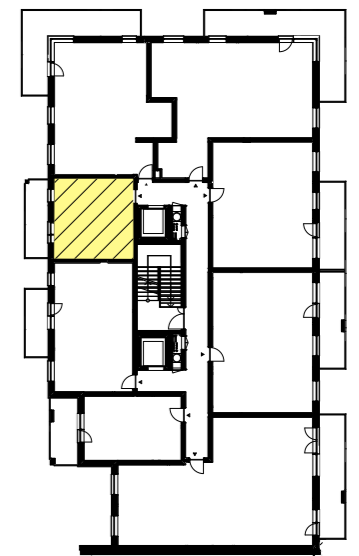

Mieszkanie M.16 - II

1:50

PIĘTRO II M.16

	Nazwa strefy	Pow. podłogi
01	Komunikacja	3,15
02	Kuchnia	5,12
03	Pokój	14,54
04	Łazienka	2,95
		25,76 m²

Powierzchnia tarasu : 7,74 m²

Wymiary pomieszczeń podano do stanu surowego ścian (bez wykończenia np.tynk, glazura, itp.).
Powierzchnie pomieszczeń podano w stanie wykończonym.